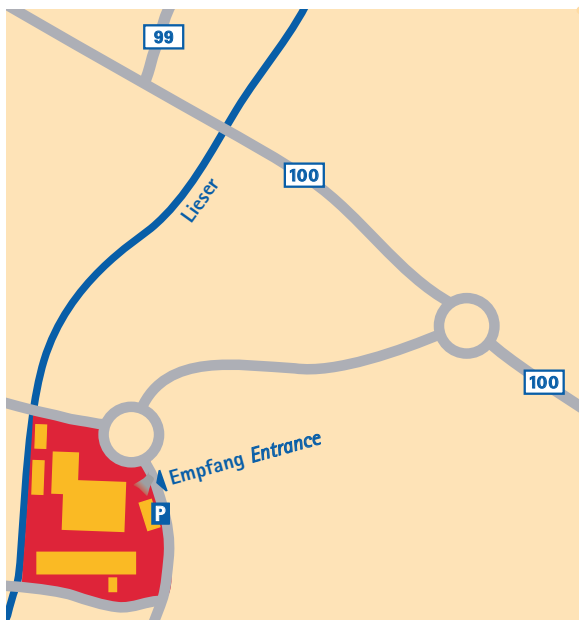

ANFAHRTSPLAN ROUTE MAP

VON SALZBURG: Sie verlassen die Autobahn am Knoten Spittal/Millstätter See (Abfahrt links) in Richtung Spittal. Im Stadtzentrum biegen Sie vor dem Schloß Porcia links Richtung Villach und anschl. nach der Überquerung des Lieserflusses am ersten Kreisverkehr rechts ab. Nach wenigen Metern erreichen Sie Merck.

VON VILLACH: Sie verlassen die Autobahn an der Ausfahrt Spittal-Ost in Richtung Spittal. Nach einigen Kilometern passieren Sie rechter Hand das Möbelhaus Kika sowie linker Hand eine Kaserne. Am nächsten Kreisverkehr nehmen Sie die zweite Ausfahrt (Wegweiser Bahnhof, Goldeck, Drautalperle). Nach wenigen Metern erreichen Sie Merck.

COMING FROM

SALZBURG: Exit the motorway (A10) at the junction Spittal/Millstätter See (Attention: exit is to the left) and follow the signs to Spittal. In Spittal centre, in front of the Castle Porcia, turn left in the direction of Villach, cross the Lieser River and turn right at the first roundabout. You'll reach Merck shortly after.

COMING FROM VILLACH: Leave the motorway (A10) at the exit Spittal-Ost and follow the signs to Spittal. After a few kilometres, you'll pass a Kika store on your right and then the military barracks on your left. At the next roundabout take the second exit (direction Bahnhof, Goldeck, Drautalperle). You'll reach Merck shortly after.